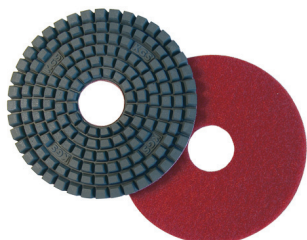

Timanttityökalut

Levanto tarjoaa lasin työstöön tarvittavia korkeatasoisia työkaluja alan johtavilta kansainvälisiltä valmistajilta.

Tuomme yksinoikeudella maahan mm. KGS:n sekä ADI:n timanttityökaluja lasin työstöön. Laaja valikoimamme sisältää mm. seuraavia lasin työstöön soveltuvia timanttityökaluja:

- ADI katkaisulaikkoja, profiili- ja kuppilaikkoja sekä poria
- KGS:n timanttinauhoja, hiomakiekkoja ja käsitöyryjä

Levanto tarjoaa myös työkalujen uudelleenprofiointipalvelua.